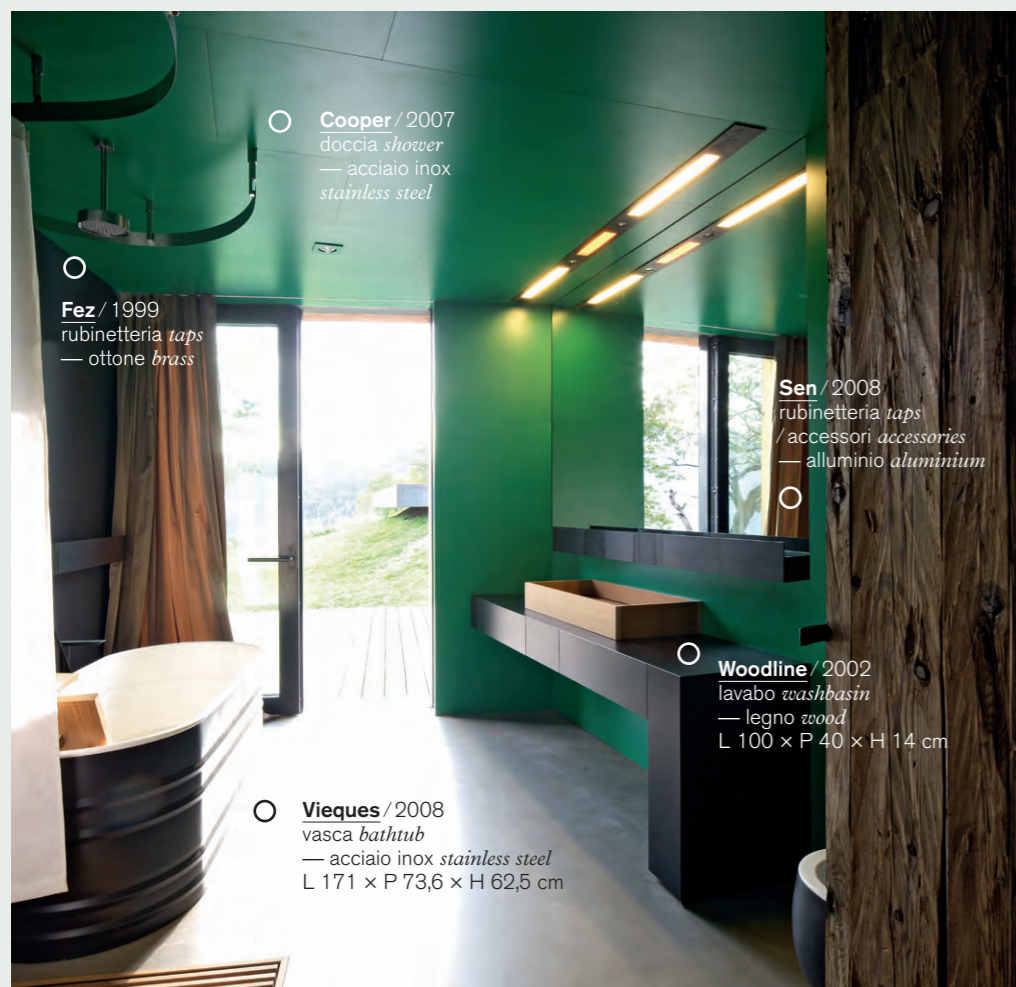

Maso Brunner Kurt
– Sterzing, Italy
/2011

○ **Cooper** / 2007
doccia *shower*
— acciaio inox *stainless steel*

○ **Fez** / 1999
rubinetteria *taps*
— ottone *brass*

○ **Sen** / 2008
rubinetteria *taps*
/ accessori *accessories*
— alluminio *aluminium*

○ **Woodline** / 2002
lavabo *washbasin*
— legno *wood*
L 100 × P 40 × H 14 cm

○ **Vieques** / 2008
vasca *bath tub*
— acciaio inox *stainless steel*
L 171 × P 73,6 × H 62,5 cm