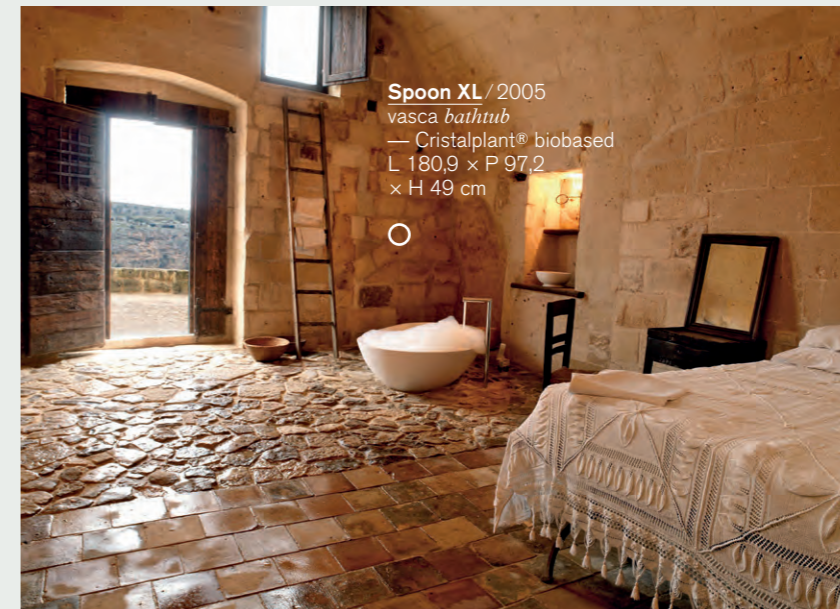

Sextantio Le Grotte della Civita
— **Matera, Italy**
/ **2009**

Spoon XL / 2005
vasca bathtub
— Cristalplant® biobased
L 180,9 × P 97,2
× H 49 cm