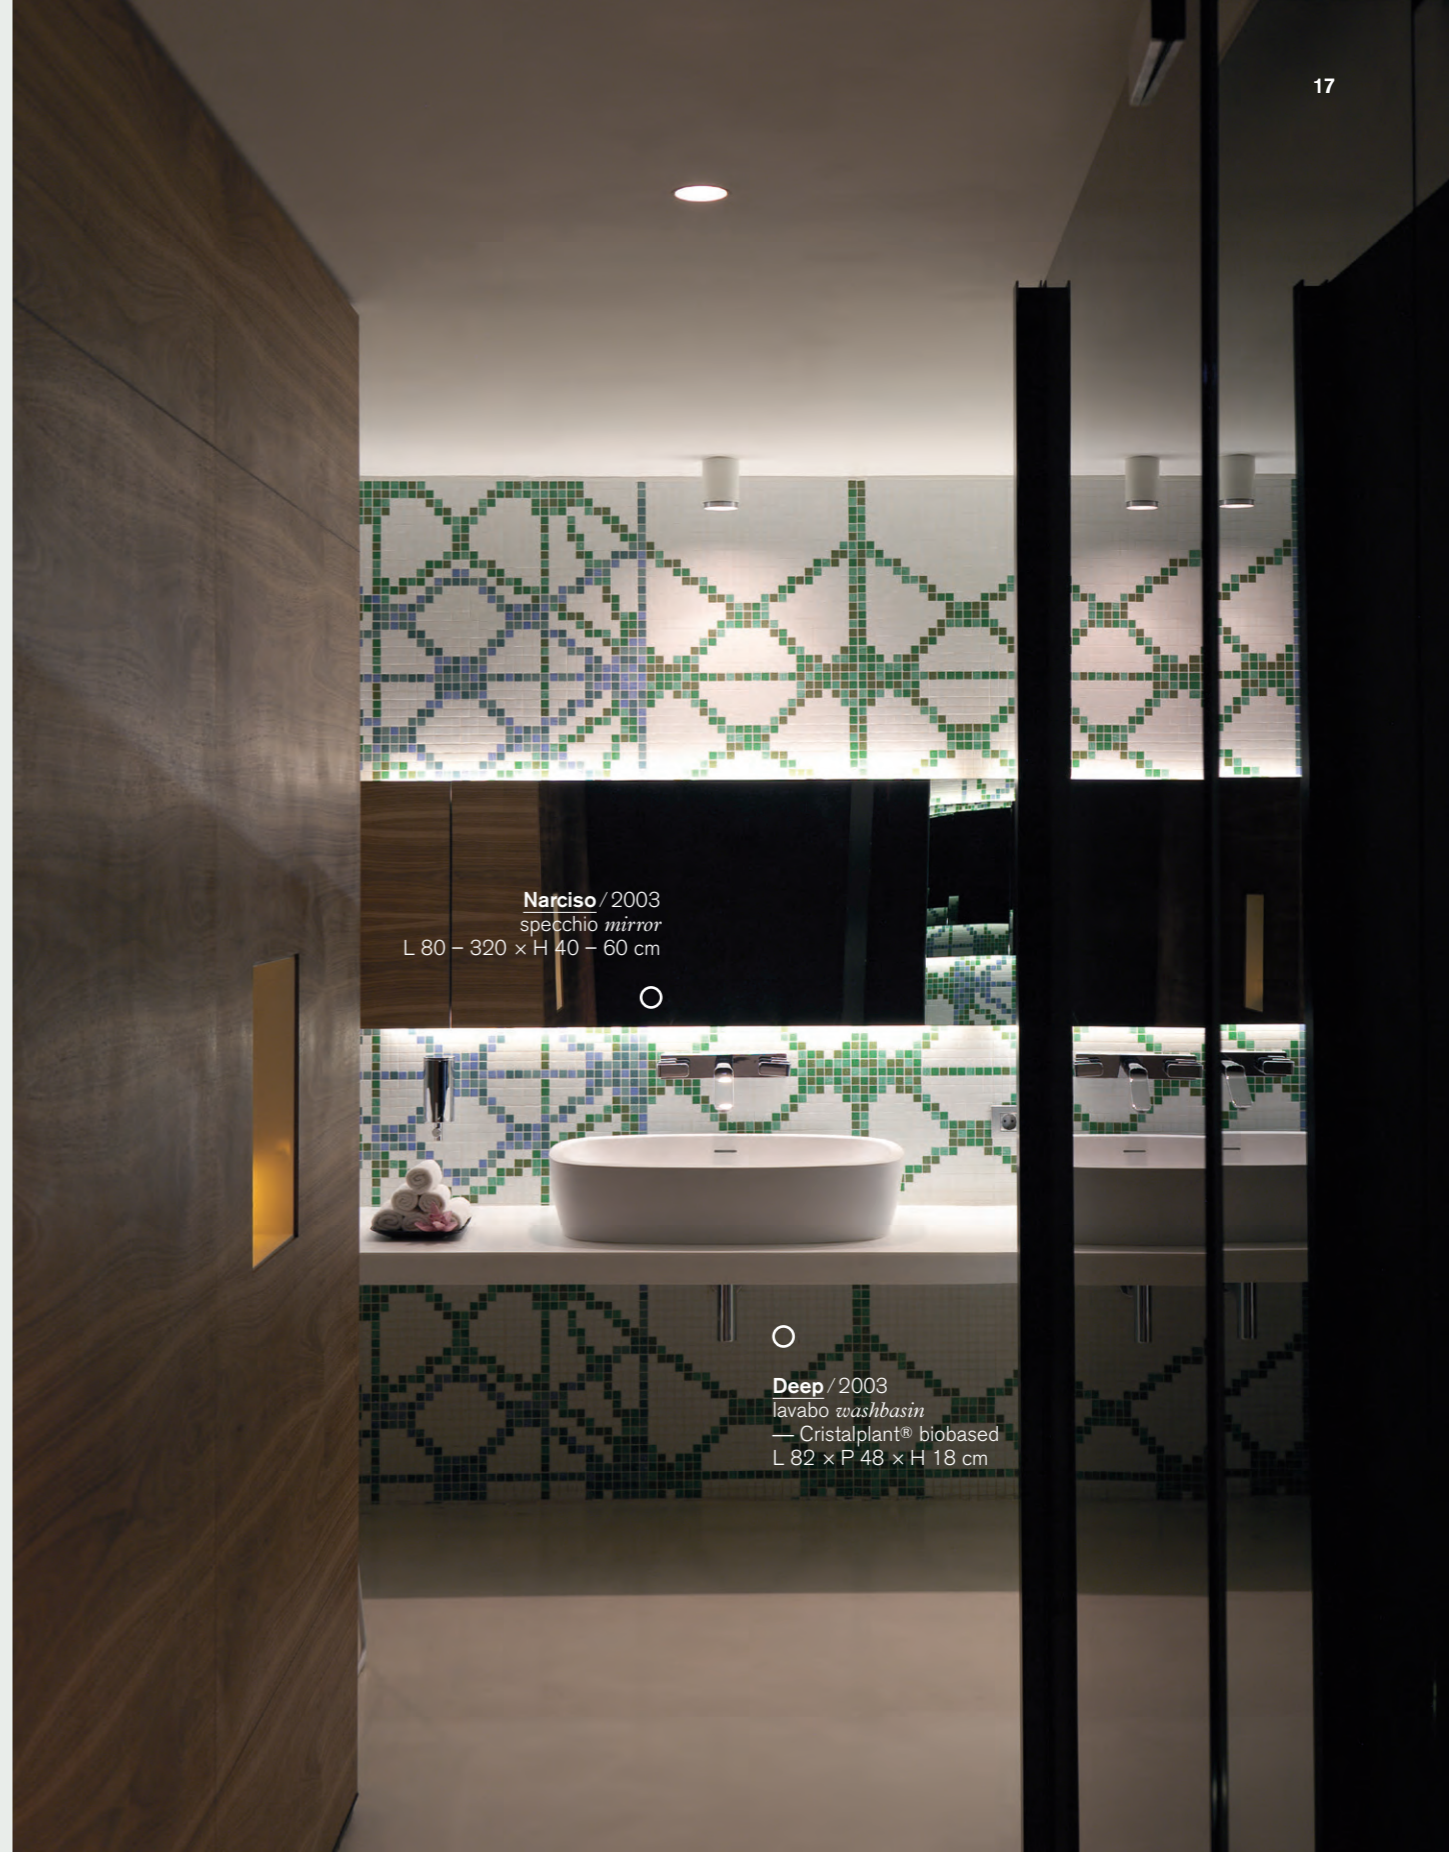

○
Narciso / 2003
specchio *mirror*
L 80 – 320 × H 40 – 60 cm

○
Deep / 2003
lavabo *washbasin*
— Cristalplant® biobased
L 82 × P 48 × H 18 cm