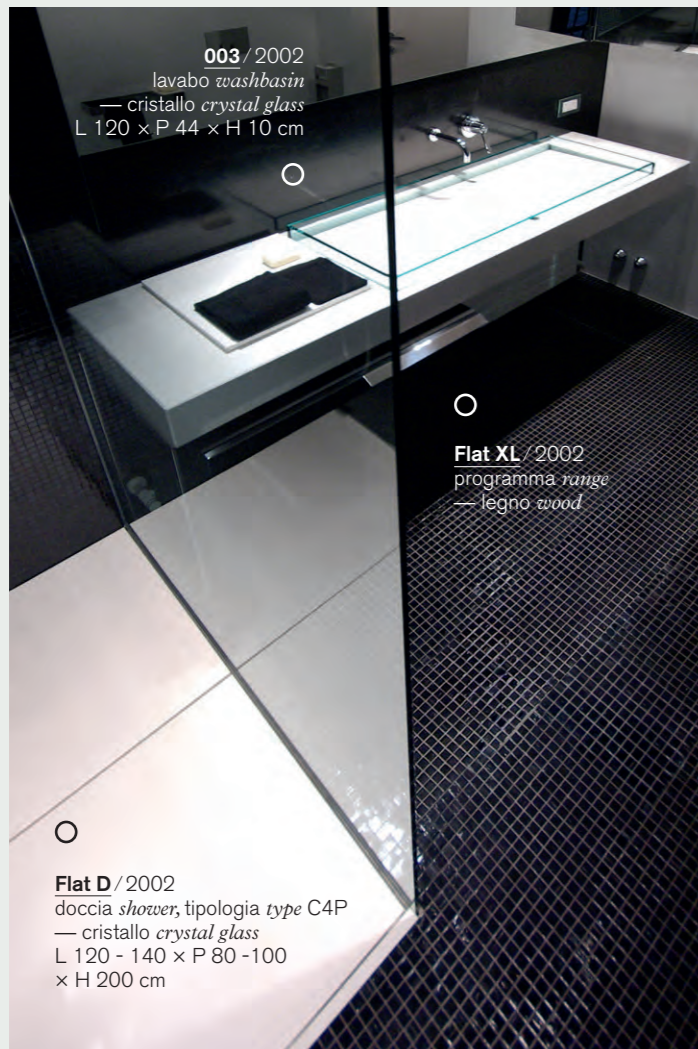

Private house
– Mantova, Italy
/2010

003 / 2002
lavabo *washbasin*
— cristallo *crystal glass*
L 120 × P 44 × H 10 cm

Flat XL / 2002
programma *range*
— legno *wood*

Flat D / 2002
doccia *shower*, tipologia *type C4P*
— cristallo *crystal glass*
L 120 - 140 × P 80 -100
× H 200 cm