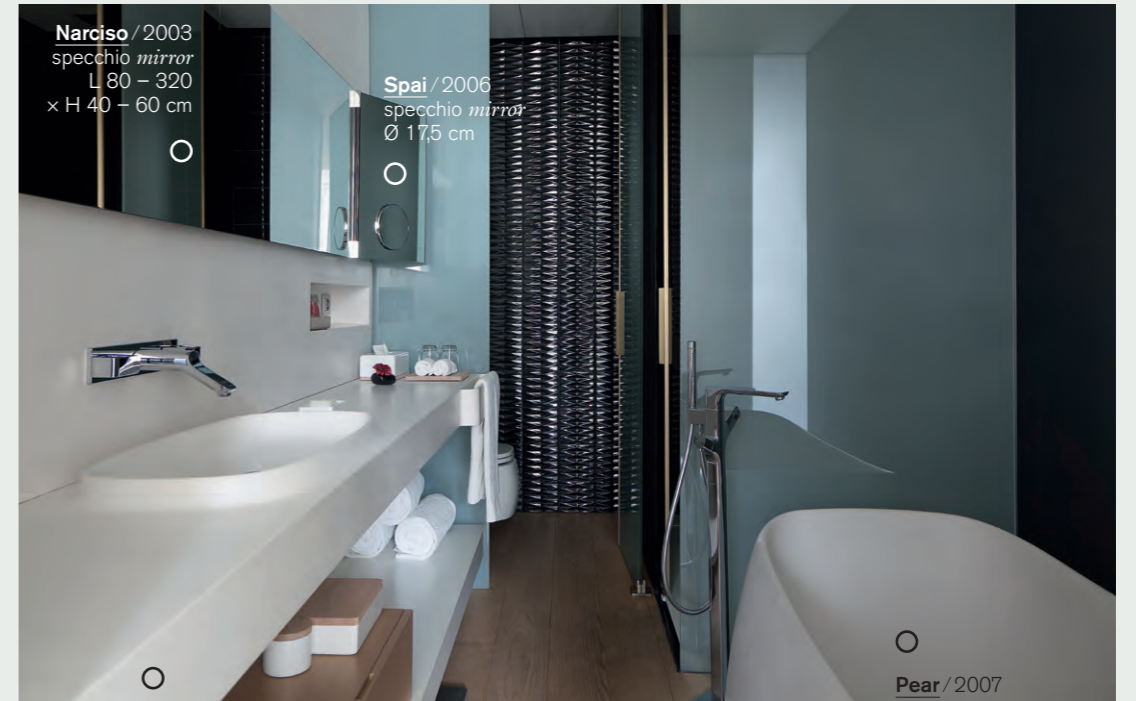

Desk / 2007
lavabo *washbasin*
— Exmar
L 160 - 200 - 240 x P 50
x H 12 cm

In-Out / 2009
vasca *bathub*
— Exmar
Ø 130 x H 60 cm

Mandarin Oriental
Barcelona, Spain
/2010

Pear C / 2007
 lavabo *washbasin*
 — Cristalplant® biobased
 L 55,5 x P 40,9 x H 90 cm

Narciso / 2003
 specchio *mirror*
 L 80 - 320
 x H 40 - 60 cm

Desk / 2007
 lavabo *washbasin*
 — Exmar
 L 160 - 200 - 240 x P 50
 x H 12 cm

Narciso / 2003
 specchio *mirror*
 L 80 - 320
 x H 40 - 60 cm

Spai / 2006
 specchio *mirror*
 Ø 17,5 cm